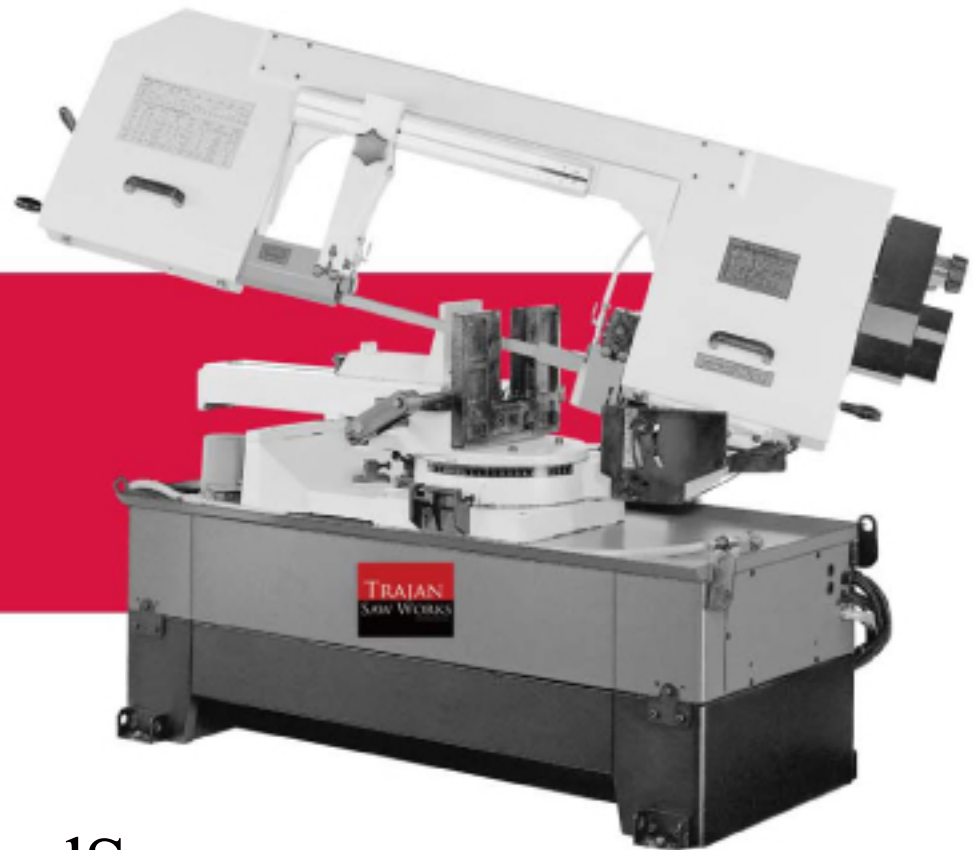

	2HP 3ø
	Mt/min 60HZ/30-120 50HZ/25-100
	Ft/min 60HZ/98-393 50HZ/81-327
	mm W x T x L / 27 x 0.9 x 3810
	inch W x T x L / 1x 0.035 x 150
	mm L x W x H / 2030 x 700 x 1110
	inch L x W x H / 80 x 27.5 x 43.7
	Kgs 600
	lbs 1323

CUTTING CAPACITY	
	○ 330mm (13")
0°	□ 305x305mm (12"x12")
	□ 127x483mm (5"x19")
	○ 305mm (12")
+45°	□ 280x280mm (11"x11")
	□ 229x305mm (9"x12")
	○ 204mm (8")
+60°	□ 204x204mm (8"x8")
	□ 178x204mm (7"x8")

Trajan 1319

13" x 19" 2 Way Swivel

Variable Speed

WWW.UtilityBandSaw.com

713.884.1101